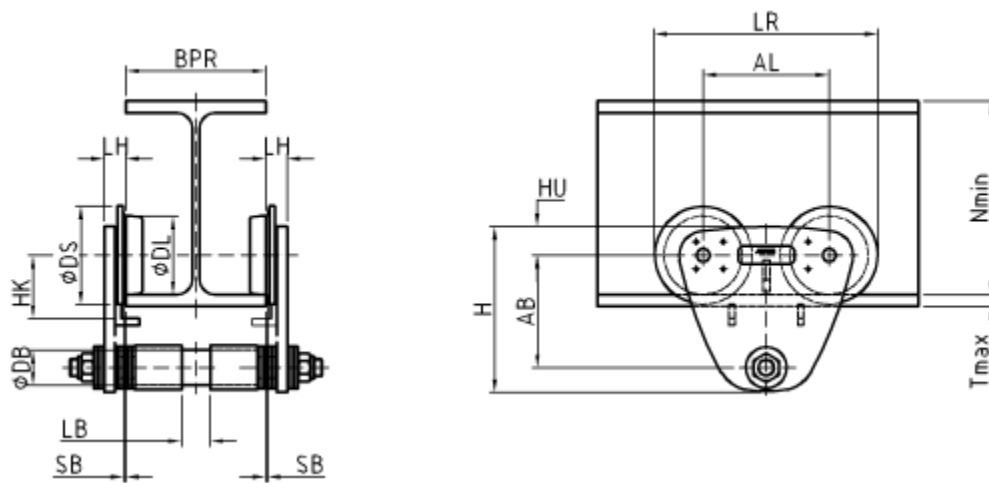

max. kapacitet

1400 kg

Flänsbredd

64 mm - 125 mm

**Mått och vikter**

AL	150 mm	AB	125 mm	DS	100 mm		
DL	80 mm	DB	34 mm	HU	41 mm		
H	193 mm	HK	71 mm	LR	250 mm	N _{min}	130 mm
LB	33 mm	LH	22 mm				
SB _{max}	2 mm	T _{max}	25 mm				

Vikt åkverk

11,0 kg

BPR _{min}	BPR _{max}	Radie för kurvor
64 mm	90 mm	>= 1100 mm
91 mm	125 mm	>= 1500 mm

ABUS Kransysteme GmbH
Sonnenweg 1
51647 Gummersbach

åkverk HF14

26.06.2015